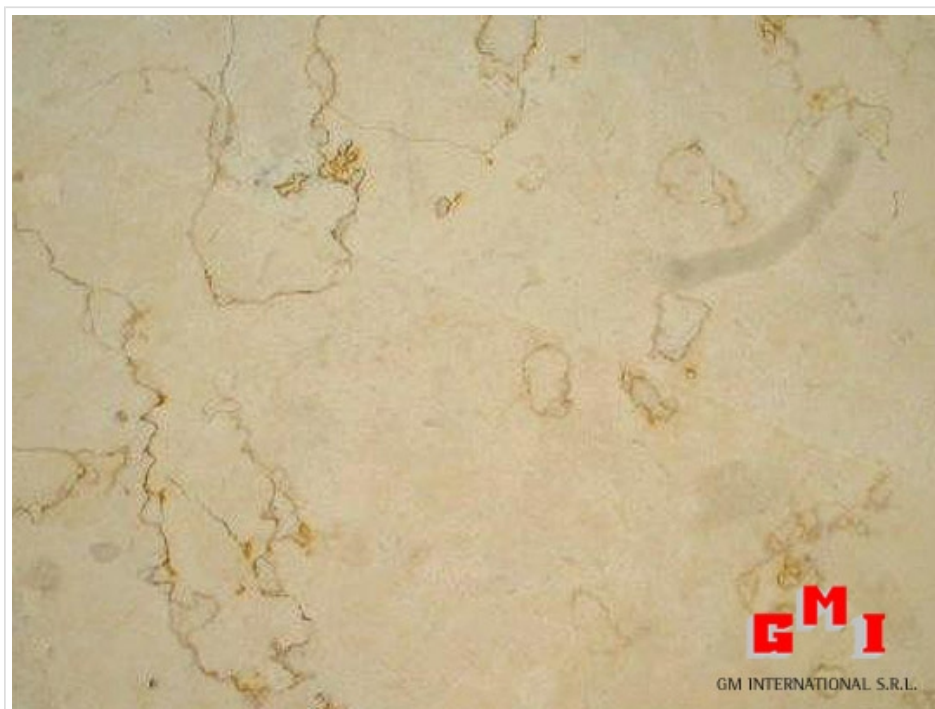

GM INTERNATIONAL S.R.L.

Golden Cream

- COLORE : Giallo
- TIPO : marmo
- SEGAGIONE : M
- LUCIDATURA : M

Sede di Carrara

Viale Zaccagna, 38
54036 - Marina di Carrara (MS)

Sede di Domegliara

SS 12 Verona - Trento Km 302.300
37105 - Domegliara (VR)