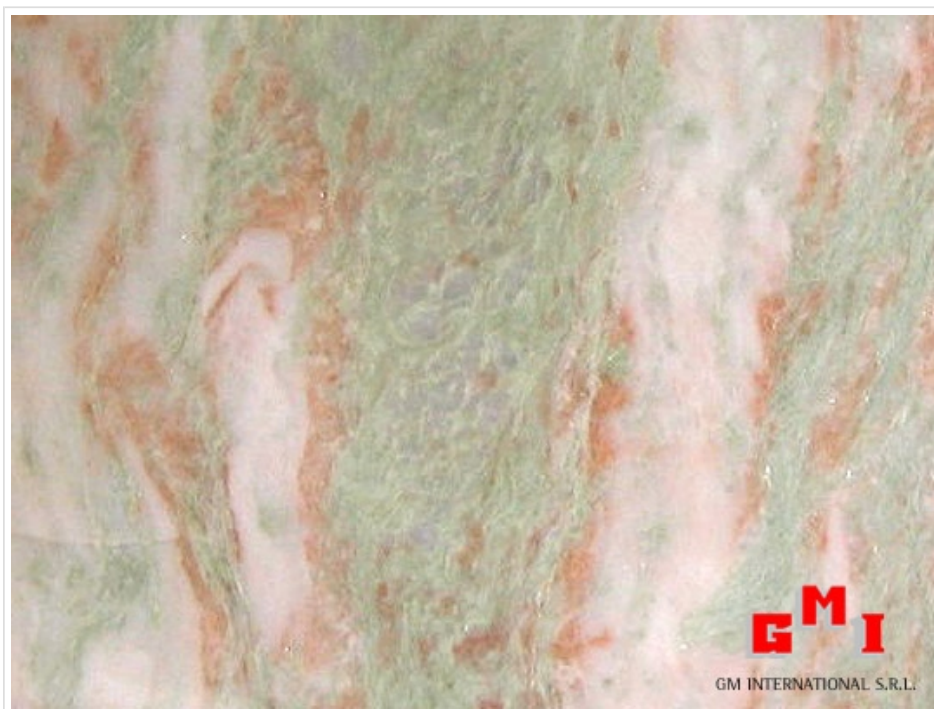

GM INTERNATIONAL S.R.L.

Rosa Antartide

- COLORE : Rosa
- TIPO : marmo
- SEGAGIONE : G
- LUCIDATURA : G

Sede di Carrara

Viale Zaccagna, 38
54036 - Marina di Carrara (MS)

Sede di Domegliara

SS 12 Verona - Trento Km 302.300
37105 - Domegliara (VR)